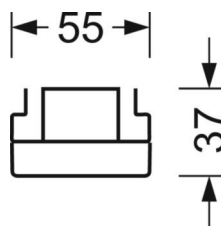

MECHANIKA

Kolor obudowy	biały beskidzki RAL 9016
Wymiary (DxSzxW/ŚrxW)	1531mm x 55mm x 37mm
Masa (netto)	2kg
Rodzaj montażu	Montaż systemu szyn nośnych

DEEP-LINK

<https://www.regiolum.de/pl/article/18520304150>

Odkośnik	LED 8000lm 840
ηLB	100 %
Φ ↓↑	99 % / 1 %
UGR pop./pod.	19.8 / 21.5

Wymiary

L	1531 mm	Długość
B	55 mm	Szerokość
H	37 mm	Wysokość