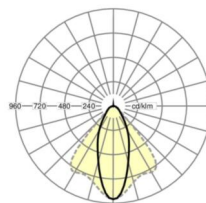

ELEKTROTECHNIKA

Zasilacz	Elektroniczny sterownik (1 szt.)
Moc systemowa	53W
Napięcie sieciowe	230V/50Hz
Klasa efektywności energetycznej/Źródło światła	D

TECHNIKA ŚWIETLNA

Wyposażenie	LED, współczynnik oddawania barw/kolor światła CRI ≥ 80 / 4000K
Tolerancja koloru (MacAdam)	3SDCM
Bezpieczeństwo fotobiologiczne (Oprawa)	RG1
Nominalny strumień świetlny	8239lm
Trwałość LED	50000h L80/B10 (Tq 35°C)
Wydajność oprawy	155lm/W
Kąt rozsyłu światła	40° (C0) / 85° (C90)
UGR pop./pod.	19.8 / 21.5

MECHANIKA

Kolor obudowy	biały beskidzki RAL 9016
Wymiary (DxSzxW/ŚrxW)	1531mm x 55mm x 37mm
Masa (netto)	2kg
Rodzaj montażu	Montaż systemu szyn nośnych

DEEP-LINK

<https://www.regiolum.de/pl/article/18520304150>

Odkośnik	LED 8000lm 840
ηLB	100 %
Φ ↓↑	99 % / 1 %
UGR pop./pod.	19.8 / 21.5

Wymiary

L	1531 mm	Długość
B	55 mm	Szerokość
H	37 mm	Wysokość