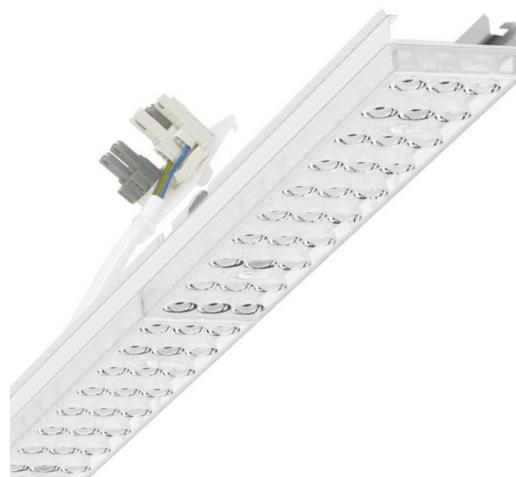

Element nośny zmienny - Individual.Lens.Optic - bezpośredni wąskostrumieniowy - jednolity wygląd

Element nośny z ocynkowanej, profilowanej blachy stalowej z powierzchnią pokrytą żywicą poliestrową. Beznarzędziowe mocowanie z utrzymanymi w stylistyce oprawy zapieciami na wcisk chroni przed kradzieżą i demontażem. Zmienne ustawienie w szynie nośnej. Kolor korpusu biały beskidzki RAL 9016; Rozsył światła bezpośredni, bardzo wąskostrumieniowy z rozjaśnieniem regału poprzez optykę Individual.Lens.Optic z tworzywa sztucznego PMMA. Pojedyncza optyka soczewkowa usprawnia montaż i sprzyja utrzymaniu czystości dzięki łatwości przecierania powierzchni. Rytm 3-rzędowego ustawienia LED jest w obrębie elementu nośnego idealnie ze sobą zharmonizowany i zapewnia jednolity wygląd w obiekcie. Przewody termoodporne łącznie z przewodem podłączeniowym 1 m i wtyczką szybkozłączki z beznarzędziowym wstępnym wyborem faz oraz palcem wyszukiwania. Są wymienne, mogą być modernizowane i dzięki adaptacji do przyszłych wymagań przedłużają okres eksploatacji całej instalacji.

ELEKTROTECHNIKA

Zasilacz	Elektroniczny sterownik (1 szt.)
Moc systemowa	53W
Napięcie sieciowe	230V/50Hz
Klasa efektywności energetycznej/Źródło światła	D

TECHNIKA ŚWIETLNA

Wyposażenie	LED, współczynnik oddawania barw/kolor światła CRI ≥ 80 / 4000K
Tolerancja koloru (MacAdam)	3SDCM
Bezpieczeństwo fotobiologiczne (Oprawa)	RG1
Nominalny strumień świetlny	8239lm
Trwałość LED	50000h L80/B10 (Tq 35°C)
Wydajność oprawy	155lm/W
Kąt rozsyłu światła	40° (C0) / 85° (C90)
UGR pop./pod.	19.8 / 21.5

MECHANIKA

Kolor obudowy	biały beskidzki RAL 9016
Wymiary (DxSzxW/ŚrxW)	1531mm x 55mm x 37mm
Masa (netto)	2kg
Rodzaj montażu	Montaż systemu szyn nośnych

DEEP-LINK

<https://www.regiolum.de/pl/article/18520304150>

Odkośnik	LED 8000lm 840
ηLB	100 %
Φ ↓↑	99 % / 1 %
UGR pop./pod.	19.8 / 21.5

Wymiary

L	1531 mm	Długość
B	55 mm	Szerokość
H	37 mm	Wysokość