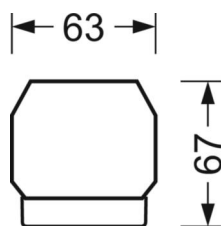

MECHANIKA

Kolor obudowy	biały beskidzki RAL 9016
Wymiary (DxSzxW/ŚrxW)	1531mm x 55mm x 37mm
Masa (netto)	2kg
Rodzaj montażu	Montaż systemu szyn nośnych

DEEP-LINK

<https://www.regiolum.de/pl/article/18520304150>

Odkośnik	LED 8000lm 840
ηLB	100 %
Φ ↓↑	99 % / 1 %
UGR pop./pod.	19.8 / 21.5

Wymiary

L	1531 mm	Długość
B	55 mm	Szerokość
H	37 mm	Wysokość